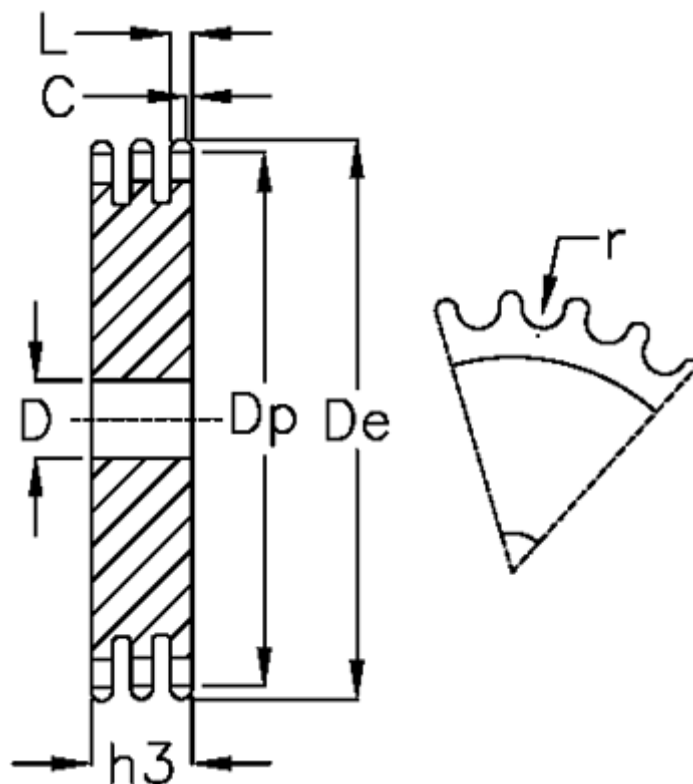

Varenummer: 616023005012  
 Beskrivelse: Pladehjul 08 B-3 Z=12 triplex

## Mål

Antal tænder	= 12	L = 7
C	= 1	r = 8.51
D	= 12	
De	= 53	
Dp	= 49.07	
For kædebetegnelse	= 08 B-3	
For kæde størrelse	= 1/2 x 5/16	
h3	= 34.9	